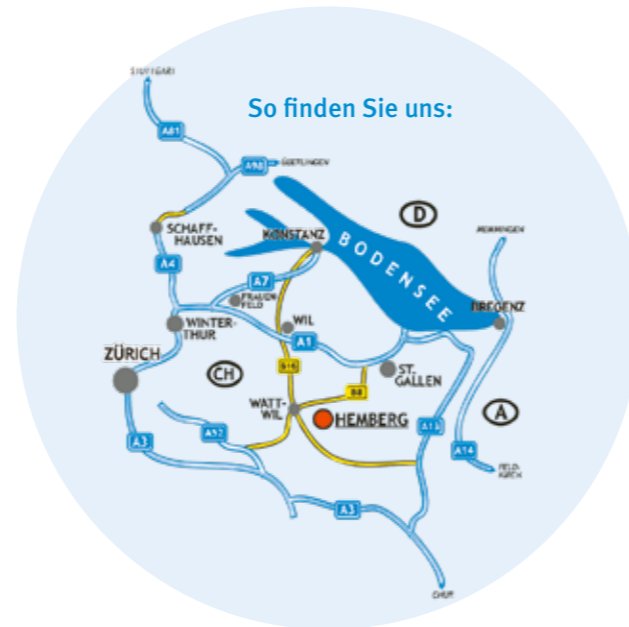

Preisliste des Missionshauses Alpenblick

Doppelzimmer pro Person und Tag
Doppelzimmer mit DU/WC pro Person und Tag
Einzelzimmer pro Person und Tag
Ferienwohnungen als Zimmer mit DU/WC pro Person und Tag

		7-Tage-Preis
CHF 69.-/€ 57.-	CHF 448.-/€ 373.-	CHF 448.-/€ 373.-
CHF 87.-/€ 73.-	CHF 560.-/€ 467.-	CHF 560.-/€ 467.-
CHF 77.-/€ 64.-	CHF 490.-/€ 408.-	CHF 490.-/€ 408.-
CHF 92.-/€ 77.-	CHF 595.-/€ 496.-	CHF 595.-/€ 496.-

Kinder: **7-Tage-Preis**
0–5 Jahre: sind im Zimmer der Eltern frei.
6–12 Jahre: CHF 37.-/€ 30.- CHF 241.-/€ 201.-
13–17 Jahre: CHF 44.-/€ 36.- CHF 294.-/€ 245.-

Für Kinder im separaten Mehrbettzimmer Zuschlag von CHF 14.-/€ 11.50 pro Zimmer/Tag. Diätzuschlag CHF 6.-/€ 5.- pro Tag.
Alle Preise gelten ab dem 04.01.2022 und ab drei Übernachtungen.
Zuschlag bei nur einer Übernachtung CHF 13.-/€ 11.-, bei nur zwei Übernachtungen CHF 11.-/€ 9.- pro Person/Tag.
Übrigens: Wir kommen unseren Gästen aus den Euro-Ländern entgegen und verwenden auf den Pensionspreis einen günstigeren Umrechnungskurs als üblich! Bei starken Kursschwankungen bleibt eine Anpassung des Europreises vorbehalten.

Alles inklusive!
In den aufgeführten Preisen inbegriffen sind u. a.: Vollpension, Tafelgetränk, Kurtaxe, Heizung, Service sowie die Mehrwertsteuer.